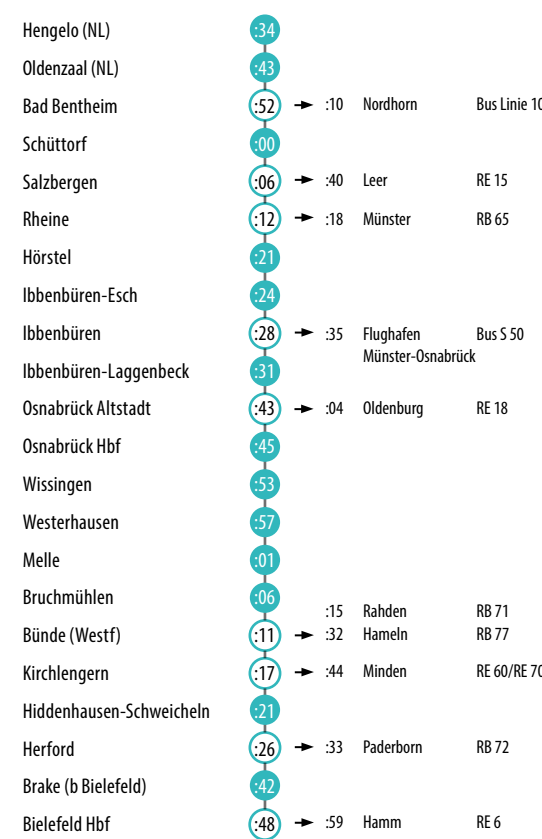

Ankunft und Anschlüsse

Aankomst en aansluitingen

1. Bitte beachten Sie:
2. Die Zeiten stehen für Taktminuten (:27 steht z. B. für 08:27, 09:27, ...).
   - Morgens, abends sowie samstags, sonntags und feiertags können die Minuten geringfügig abweichen.
   - Einige Anschlusslinien verkehren 2-stödl. oder zu bestimmten Tageszeiten.

Houd rekening met het volgende:

- de tijden staan voor minuten in het uur (27 staat bijvoorbeeld voor 08:27, 09:27, ...).

- 's Ochtends, 's avonds en op zaterdagen, zondagen en feestdagen kunnen de minuten enigszins afwijken.
- Enkele overstaplijnen vertrekken eenmaal per twee uur of op bepaalde tijden van de dag.

MONTAG - FREITAG

MAANDAG – VRIJDAG