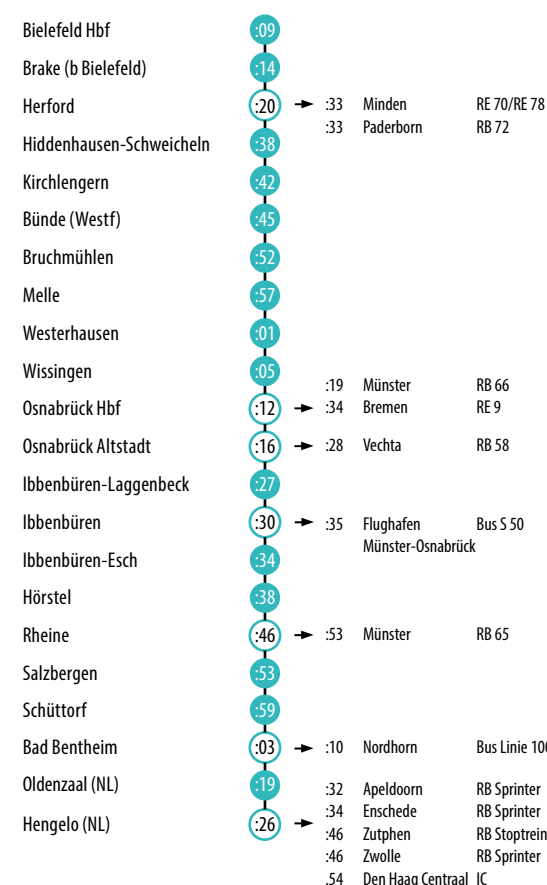

Ankunft und Anschlüsse

Aankomst en aansluitingen

1. Bitte beachten Sie:
2. Die Zeiten stehen für Taktminuten (:27 steht z. B. für 08:27, 09:27, ...).
   - Morgens, abends sowie samstags, sonntags und feiertags können die Minuten geringfügig abweichen.
   - Einige Anschlusslinien verkehren 2-stödl. oder zu bestimmten Tageszeiten.

Houd rekening met het volgende:

- de tijden staan voor minuten in het uur (27 staat bijvoorbeeld voor 08:27, 09:27, ...).

- 's Ochtends, 's avonds en op zaterdagen, zondagen en feestdagen kunnen de minuten enigszins afwijken.
- Enkele overstaplijnen vertrekken eenmaal per twee uur of op bepaalde tijden van de dag.

MONTAG - FREITAG

MAANDAG – VRIJDAG