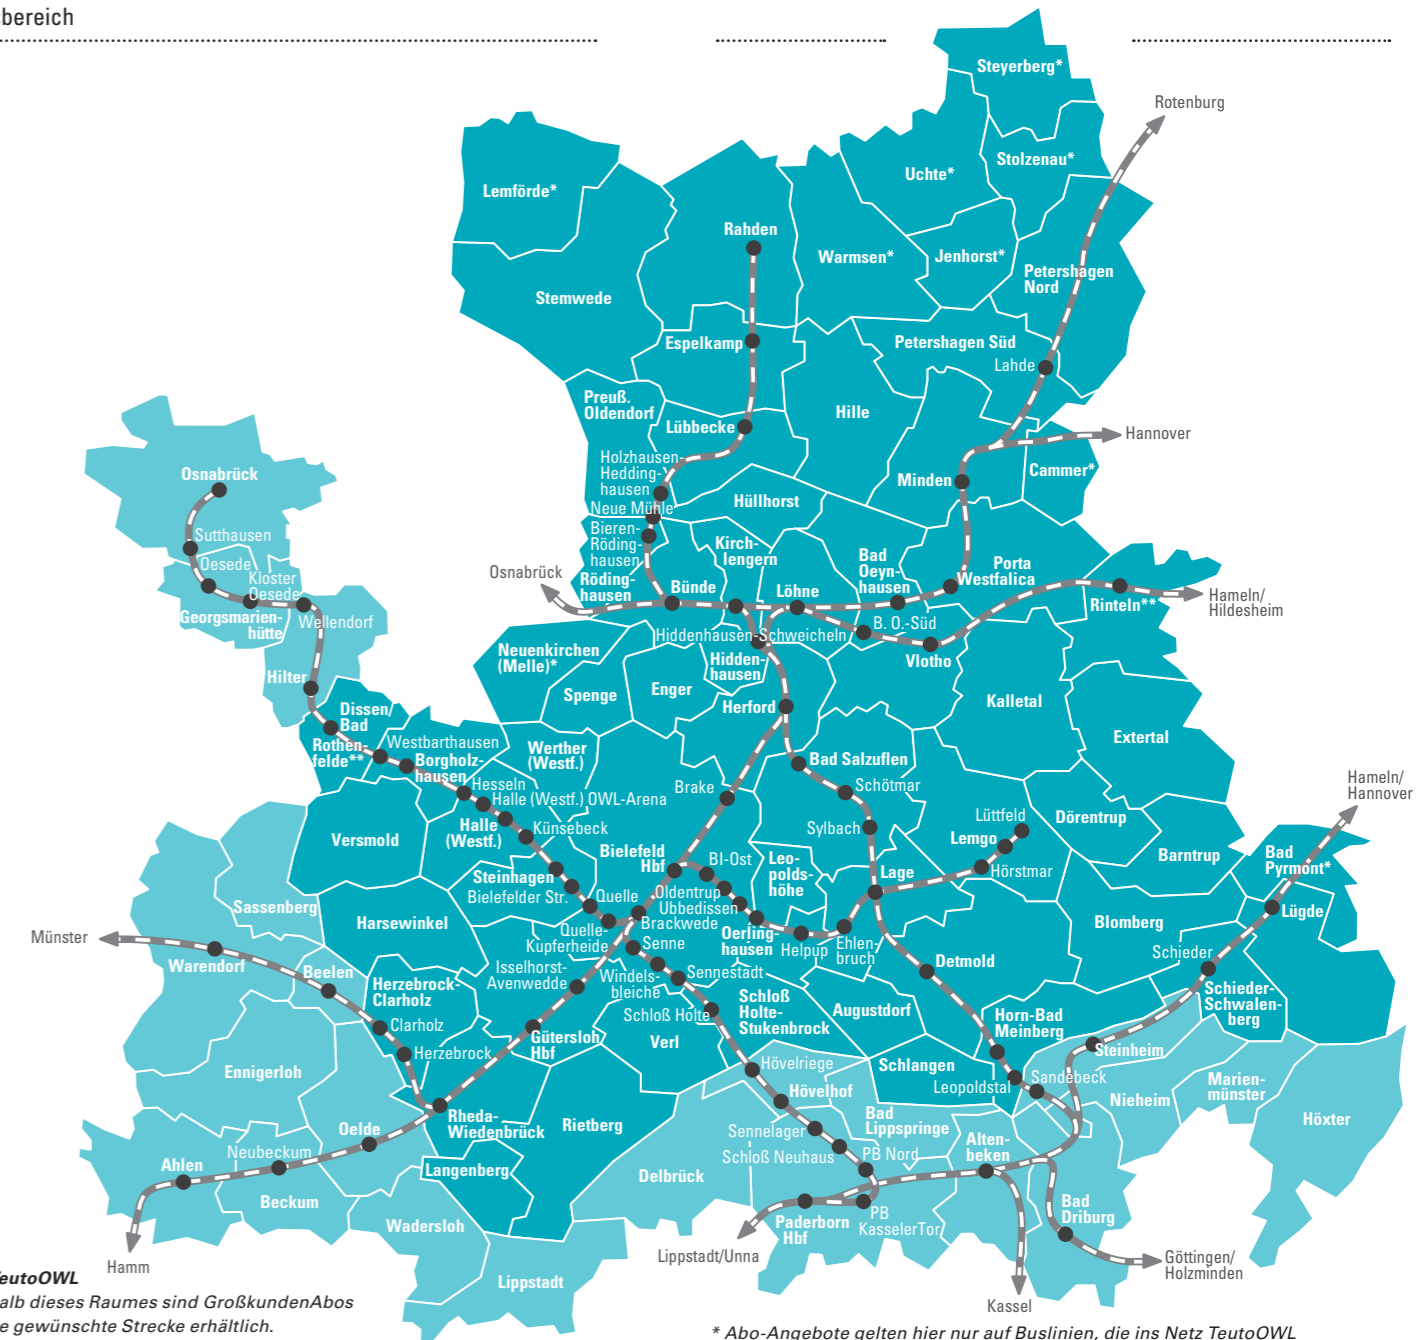

Geltungsbereich

* Abo-Angebote gelten hier nur auf Buslinien, die ins Netz TeutoOWL hinein- bzw. herausführen.
** Abo-Angebote gelten hier nur auf Bus- und Zuglinien, die ins Netz TeutoOWL hinein- bzw. herausführen.