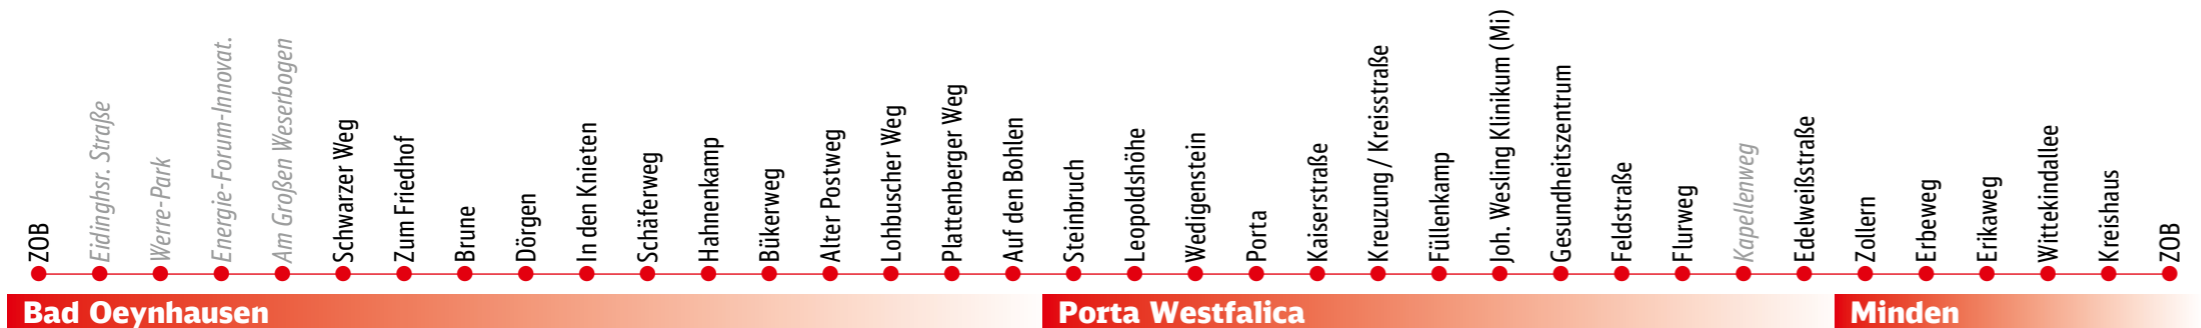

Linienband 461

- **F** an Ferientagen in NRW
- **S** an Schultagen in NRW
- **W** nicht am 24.12. und 31.12.
- **W1** nicht am 24.12.
- **414** Linie 414

Kursiv gesetzte Haltestellen werden nur auf einigen Fahrten angefahren.