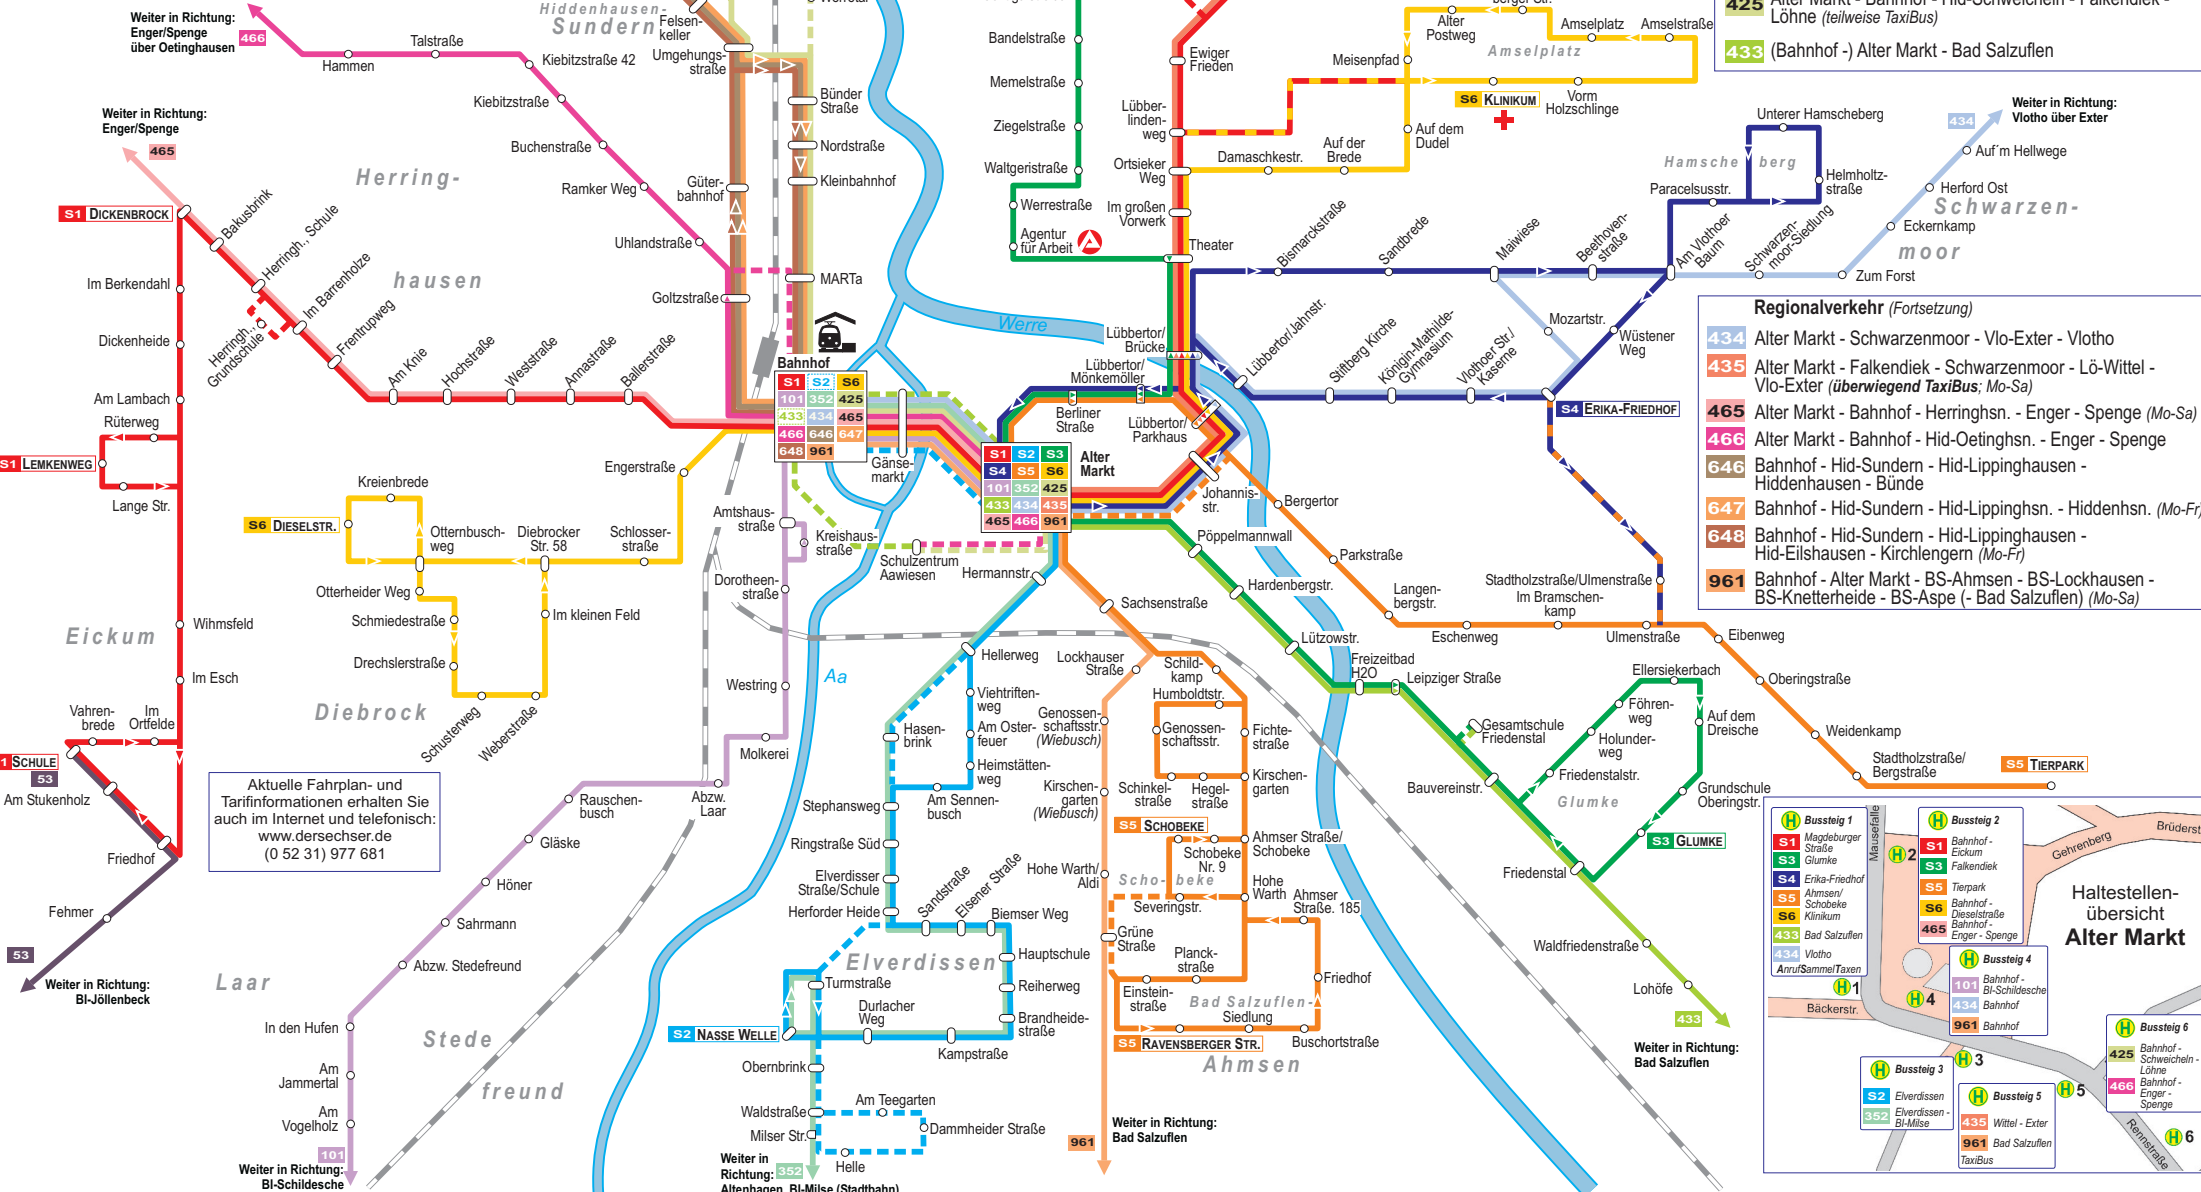

- ### Stadtverkehr Herford
- S1** Magdeburger Str. - Alter Markt - Bahnhof - Herringhausen - Eickum (teilweise in Kombination mit S6, Klinikum)
  - S2** (Bahnhof -) Alter Markt - Elverdissen
  - S3** Falkendiek - Alter Markt - Glumke (teilweise TaxiBus)
  - S4** Alter Markt - Bismarckstr. - Helmholzstr. - Erika-Friedhof (teilweise in Kombination mit S5 Richtung Tierpark)
  - S5** Tierpark - Alter Markt - Schobeke/Ahmsen (teilweise TaxiBus)
  - S6** Klinikum - Alter Markt - Bahnhof - Dieselstr./Otterheider Weg

- ### Regionalverkehr
- 53** Eickum - BI-Jöllenberg (TaxiBus, Mo-Fr)
  - 101** Alter Markt - Bahnhof - Diebrock - Laar - BI-Brake - BI-Schildesche (Mo-Sa)
  - 352** Bahnhof - Alter Markt - Elverdissen - BI-Altenhagen - BI-Milse (Mo-Sa)
  - 425** Alter Markt - Bahnhof - Hid-Schweicheln - Falkendiek - Löhne (teilweise TaxiBus)
  - 433** (Bahnhof -) Alter Markt - Bad Salzuflen

- ### Regionalverkehr (Fortsetzung)
- 434** Alter Markt - Schwarzenmoor - Vlo-Exter - Vlotho
  - 435** Alter Markt - Falkendiek - Schwarzenmoor - Lö-Wittel - Vlo-Exter (überwiegend TaxiBus; Mo-Sa)
  - 465** Alter Markt - Bahnhof - Herringhnsn. - Enger - Spenge (Mo-Sa)
  - 466** Alter Markt - Bahnhof - Hid-Oetinghnsn. - Enger - Spenge
  - 646** Bahnhof - Hid-Sundern - Hid-Lippinghausen - Hiddenhausen - Bünde
  - 647** Bahnhof - Hid-Sundern - Hid-Lippinghnsn. - Hiddenhnsn. (Mo-Fr)
  - 648** Bahnhof - Hid-Sundern - Hid-Lippinghausen - Hid-Eilshausen - Kirchlengern (Mo-Fr)
  - 961** Bahnhof - Alter Markt - BS-Ahmsen - BS-Lockhausen - BS-Knetterheide - BS-Aspe (- Bad Salzuflen) (Mo-Sa)