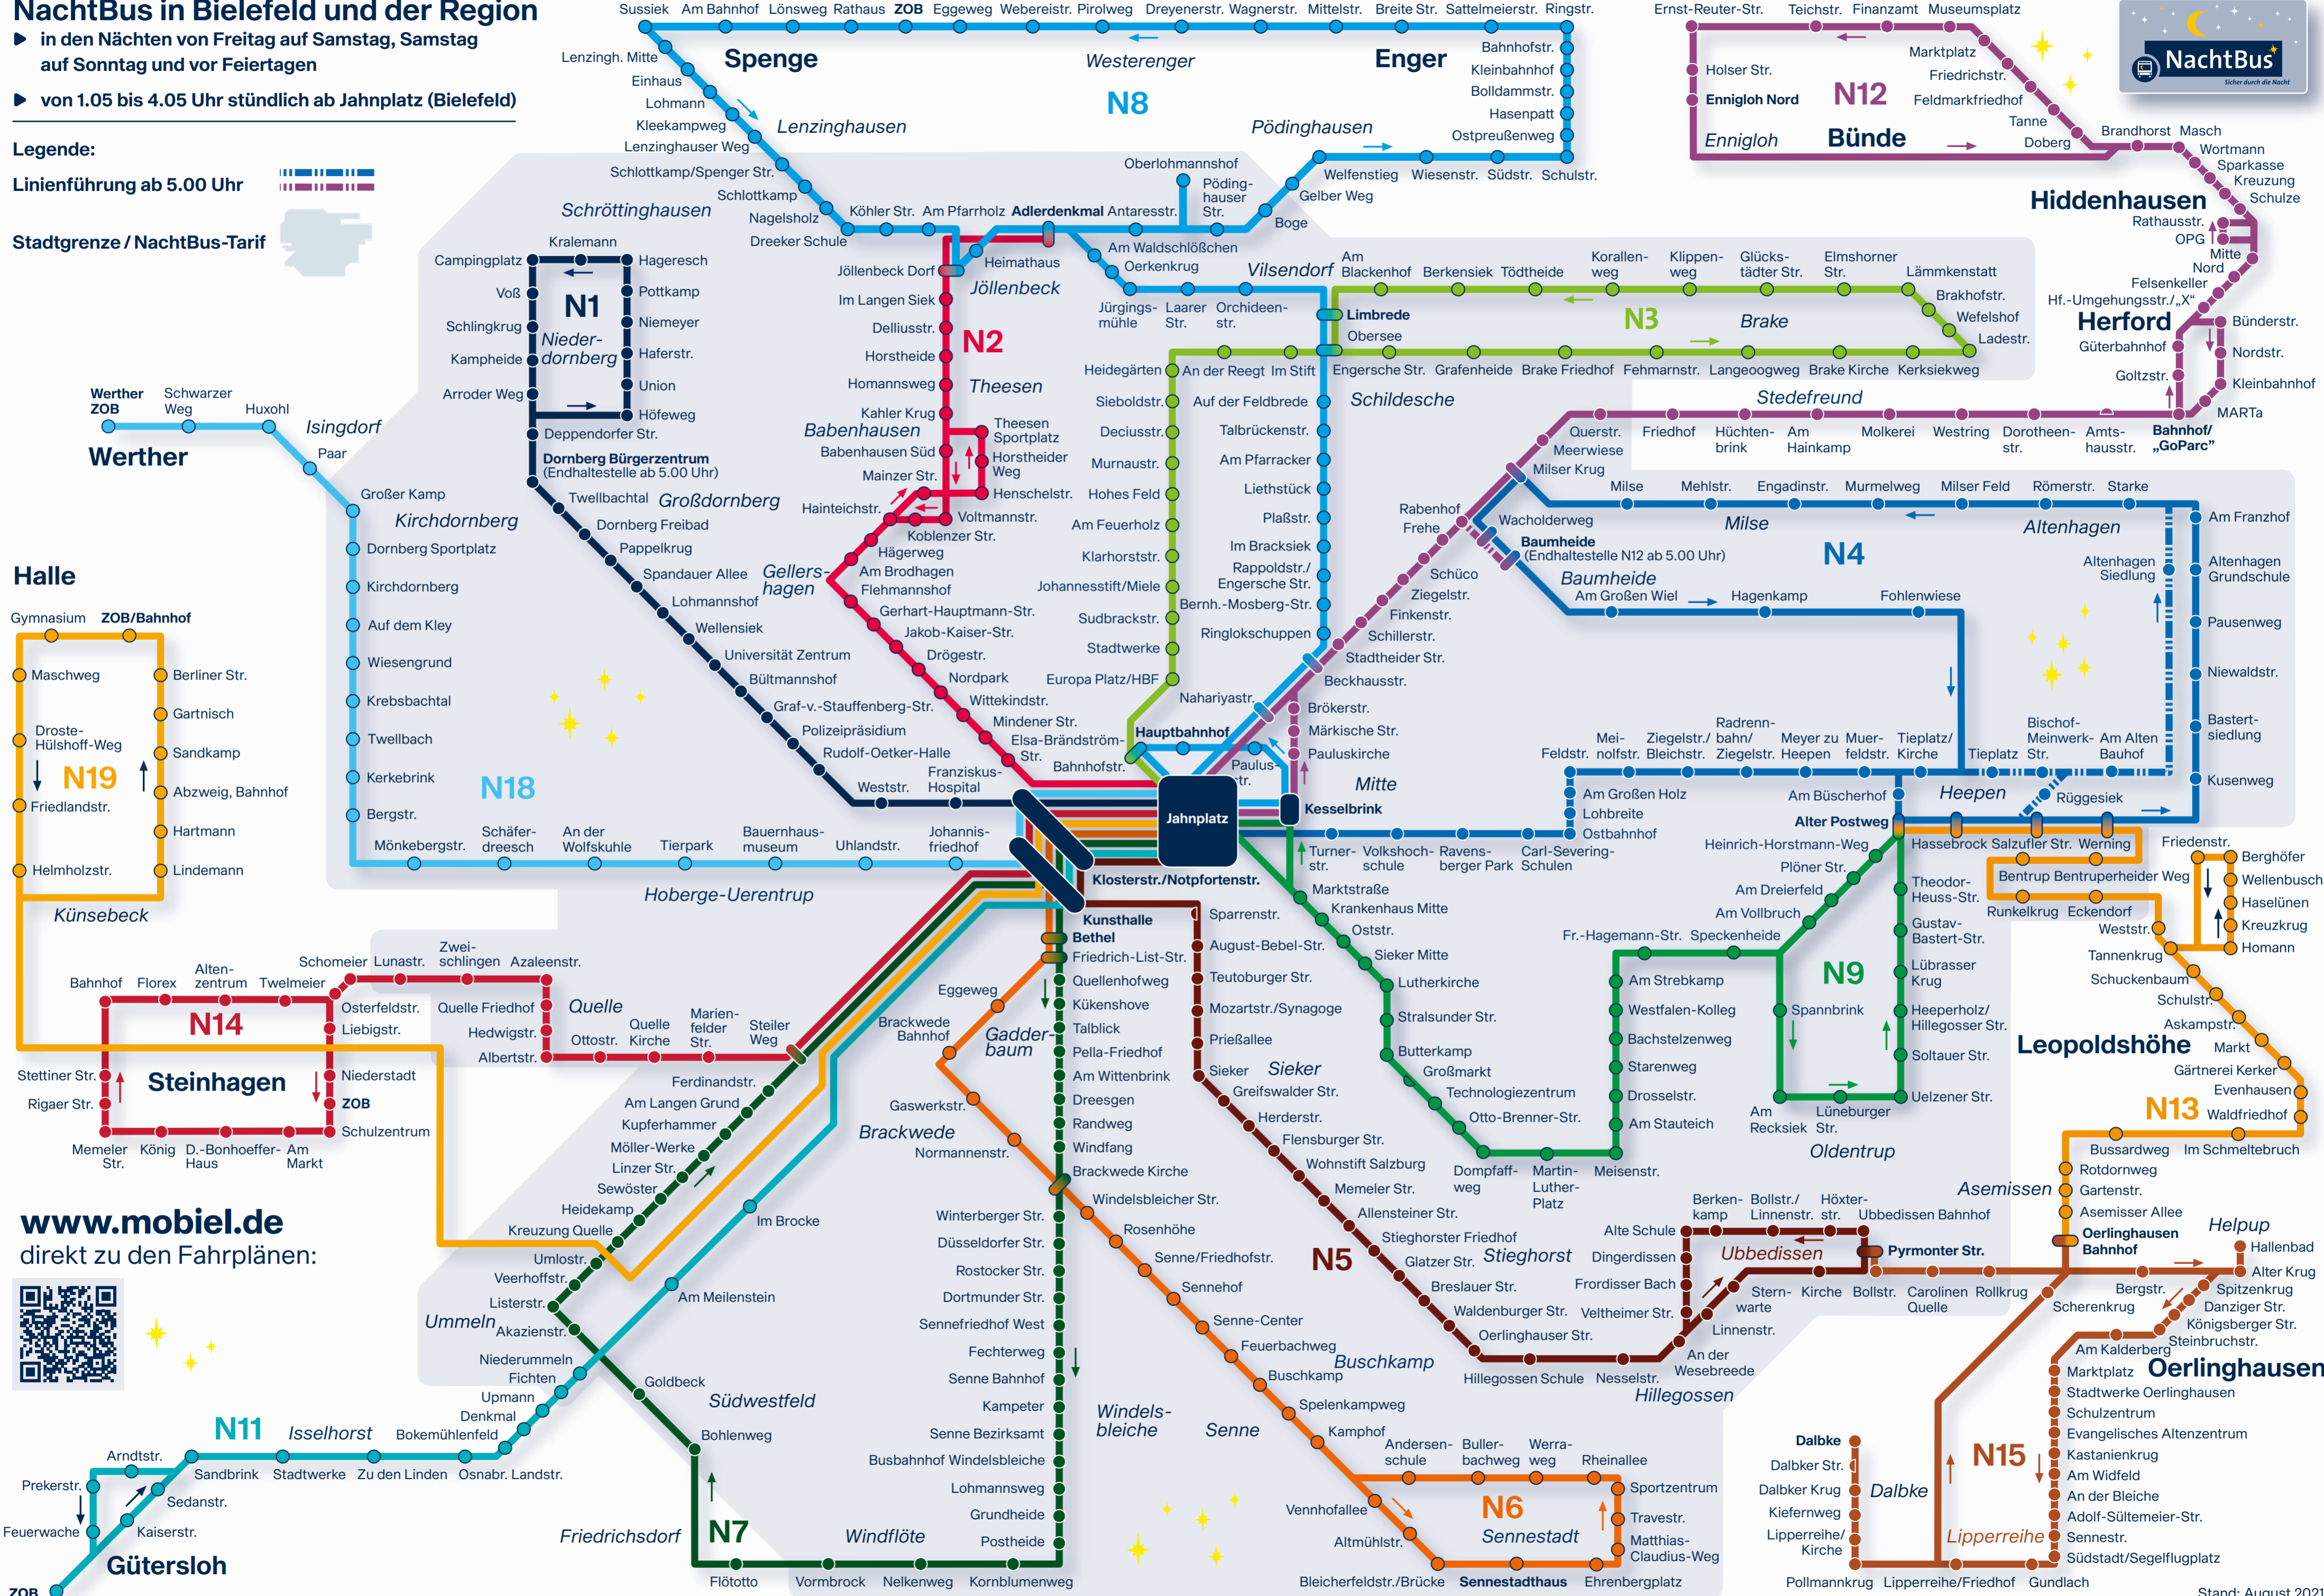

NachtBus in Bielefeld und der Region

in den Nächten von Freitag auf Samstag, Samstag auf Sonntag und vor Feiertagen

von 1.05 bis 4.05 Uhr stündlich ab Jahnplatz (Bielefeld)

Legende:

Linienführung ab 5.00 Uhr

Stadtgrenze / NachtBus-Tarif

www.mobiel.de
direkt zu den Fahrplänen: