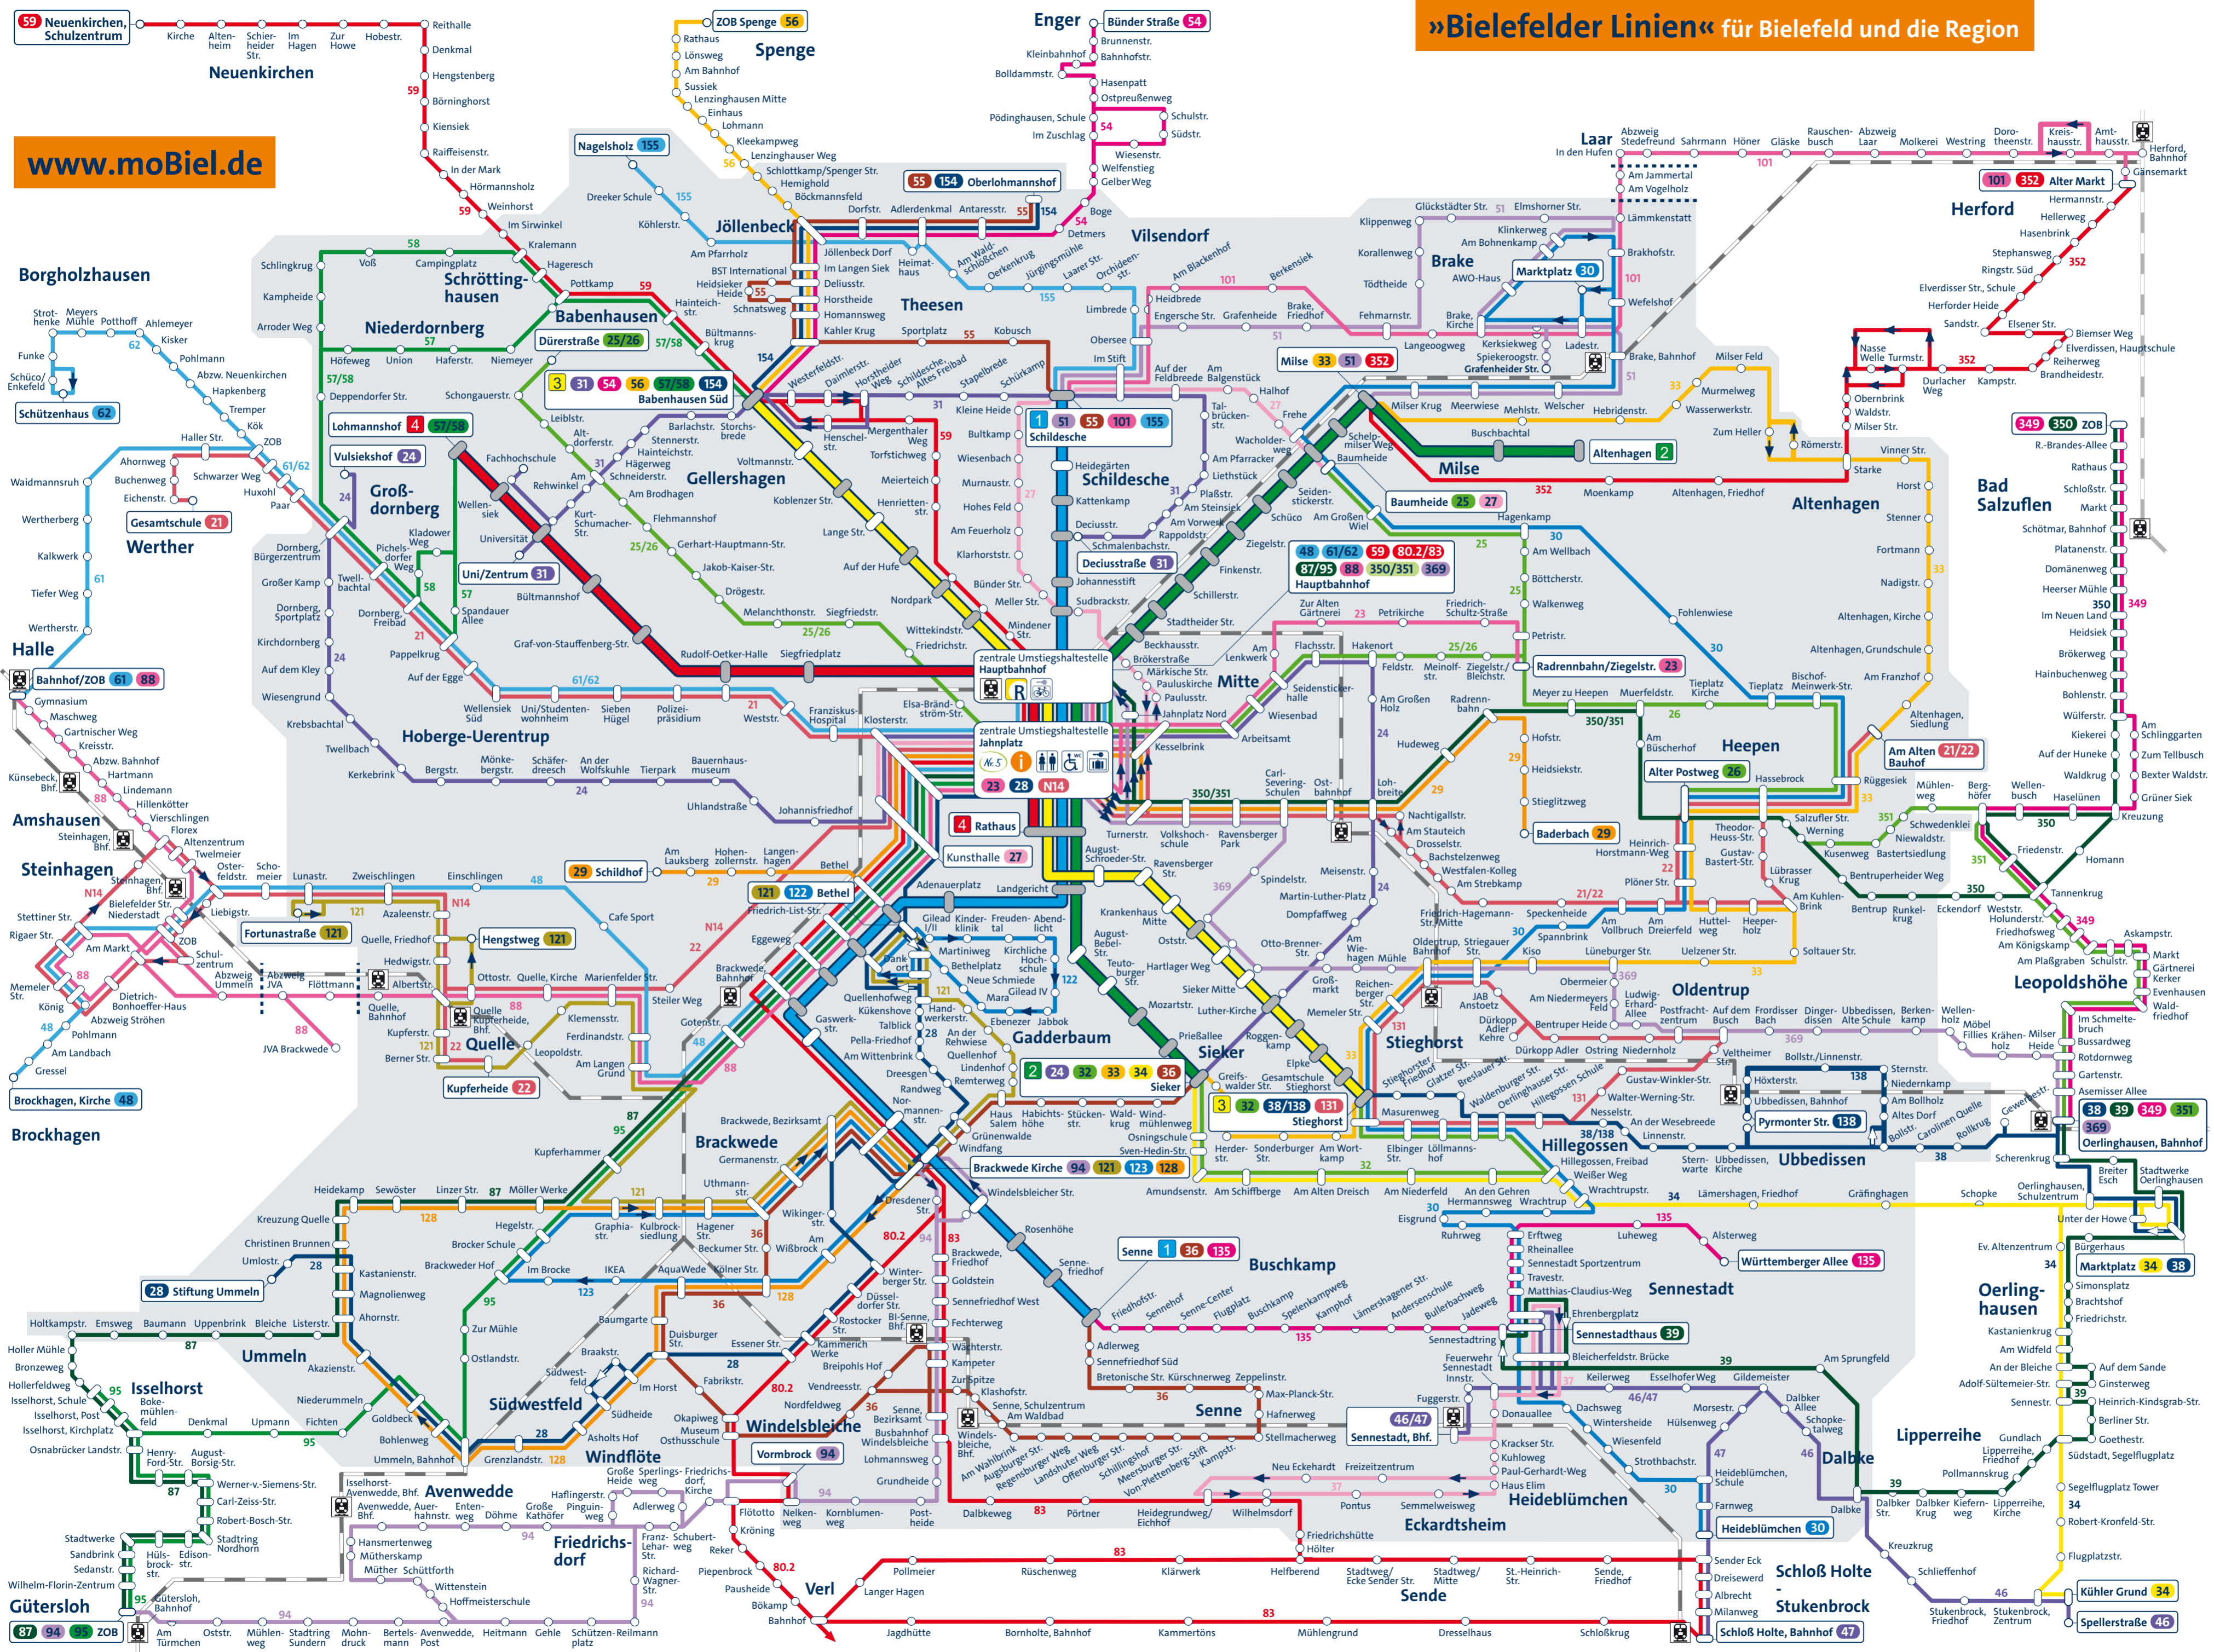

www.moBiel.de

Legende

StadtBahn-Linien

- 1 Senne – Jahnplatz – Schildesche
  - 2 Sieker – Jahnplatz – Milse – Altenhagen
  - 3 Stieghorst – Jahnplatz – Babenhausen Süd
  - 4 Rathaus – Jahnplatz – Universität – Lohmannshof
- barrierefreie StadtBahn-Haltestelle

Bus-Linien

- 21/22 131 N14
- 24 31 46/47
- 25/26 32 351
- 27 37
- 29 128
- 30 122 123
- 33 56
- 34
- 36 55
- 28 38/138 154
- 39 87 350
- 48 61/62 155
- 51 94 369
- 54 135 349
- 57 88 352
- 59 80.2/83 352
- 23 88 101
- 121

weitere Symbole

- Schienerverkehr mit Bahnhof
- Stadtgebiet Bielefeld/WestfalenTarif, Preisstufe BI und Geltungsbereich City-Ticket DB
- Fahrtpreisbesonderheit: Bitte informieren Sie sich
- ServiceCenter moBiel
- Kundenzentrum der Stadtwerke Bielefeld Gruppe Jahnplatz Nr. 5
- Radstation moBiel
- abschließbare Fahrradbox/-garage
- Toiletten
- Schließfächer