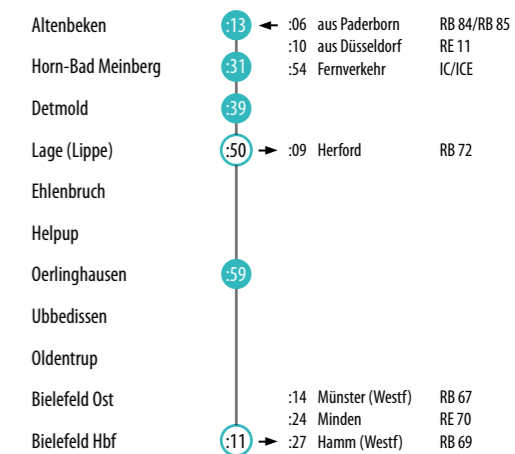

Im Geltungsbereich des Westfalentarif sind FahrradTages- und
FahrradMonatstickets erhältlich, die Preise variieren je nach
Preisstufe/Reiseweite.

SONN- UND FEIERTAG

Anschluss in Altenbeken von

RE 11 aus Richtung Kassel an		11:57	13:57		17:57	19:57		
IC/ICE	an				15:54 aus Leipzig			
Zug-Nummer	74467	74471	74475	74479	74483	74487	74491	74495
Altenbeken	ab	10:13	12:13	14:13	16:13	18:13	20:13	
Horn-Bad Meinberg	an	10:31	12:31	14:31	16:31	18:31	20:31	
Horn-Bad Meinberg	ab	10:31	12:31	14:31	16:31	18:31	20:31	
Detmold	an	10:39	12:39	14:39	16:39	18:39	20:39	
Detmold	ab	08:40	10:40	12:40	14:40	16:40	18:40	20:40
Lage (Lippe)	an	08:50	10:50	12:50	14:50	16:50	18:50	20:50
Lage (Lippe)	ab	08:50	10:50	12:50	14:50	16:50	18:50	20:50
Oerlinghausen	an	08:59	10:59	12:59	14:59	16:59	18:59	20:59
Oerlinghausen	ab	09:00	11:00	13:00	15:00	17:00	19:00	21:00
Bielefeld Hbf	an	09:11	11:11	13:11	15:11	17:11	19:11	21:11

⊙ Zug fährt nur freitags und am 31.10

Ferientermine NRW:
14.10-26.10.19.

Feiertage 2019:
01.11.19

Ankunft und Anschlüsse

Bitte beachten Sie:

- Die Zeiten stehen für Taktminuten (:27 steht z. B. für 08:27, 09:27, ...).
- Morgens, abends sowie samstags, sonntags und feiertags können die Minuten geringfügig abweichen.
- Einige Anschlusslinien verkehren 2-stdl. oder zu bestimmten Tageszeiten.