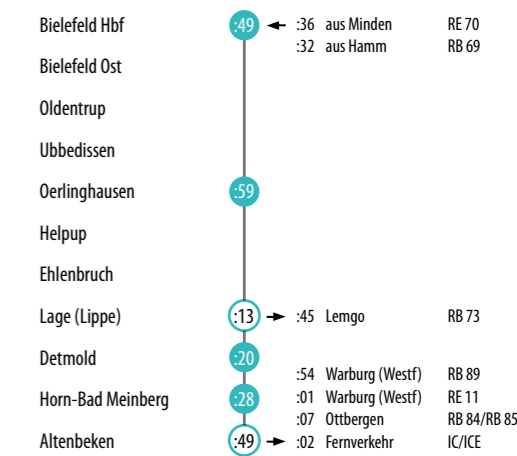

Anschluss in Altenbeken an

RE 11 in Richtung Kassel	an	10:01				14:01	16:01				20:01	22:01				
IC/ICE	an			11:02	12:02											
				Ri. München	Ri. Leipzig											

SONN- UND FEIERTAG

Zug-Nummer	74454	74458	74462	74466	74470	74474	74478	74482
Bielefeld Hbf	ab 08:49	10:49	12:49	14:49	16:49	18:49	20:49	23:15
Bielefeld Ost								23:19
Oldentrup								23:22
Ubbedissen								23:27
Oerlinghausen	an 08:59	10:59	12:59	14:59	16:59	18:59	20:59	23:29
Oerlinghausen	ab 09:03	11:03	13:03	15:03	17:03	19:03	21:03	23:32
Helpup								23:36
Ehlenbruch								23:39
Lage (Lippe)	an 09:13	11:13	13:13	15:13	17:13	19:13	21:13	23:44
Lage (Lippe)	ab 09:13	11:13	13:13	15:13	17:13	19:13	21:13	23:50
Detmold	an 09:20	11:20	13:20	15:20	17:20	19:20	21:20	23:56
Detmold	ab 09:20	11:20	13:20	15:20	17:20	19:20	21:20	
Horn-Bad Meinberg	an 09:28	11:28	13:28	15:28	17:28	19:28	21:28	
Horn-Bad Meinberg	ab 09:32	11:32	13:32	15:32	17:32	19:32	21:32	
Altenbeken	an 09:47	11:47	13:47	15:47	17:47	19:47	21:47	

Anschluss in Altenbeken an

RE 11 in Richtung Kassel	an	10:01		14:01	16:01		20:01	
IC/ICE	an		12:02	15:56	18:02			
			Ri. Leipzig	Ri. Düsseld.	Ri. Leipzig			

Ankunft und Anschlüsse

Bitte beachten Sie:

- Die Zeiten stehen für Taktminuten (:27 steht z. B. für 08:27, 09:27, ...).
- Morgens, abends sowie samstags, sonntags und feiertags können die Minuten geringfügig abweichen.
- Einige Anschlusslinien verkehren 2-stdl. oder zu bestimmten Tageszeiten.