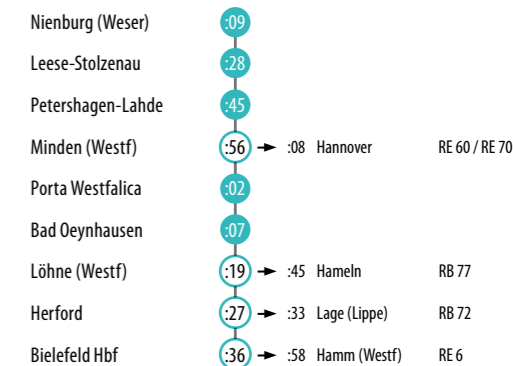

## SAMSTAG

Zug-Nummer	52290	52292	52272	52274	52276	52278	52280	52282	52284	52286
Nienburg (Weser)	ab		07:09	09:09	11:09	13:09	15:09	17:09	19:09	21:09
Leese-Stolzenau			07:28	09:28	11:28	13:28	15:28	17:28	19:28	21:28
Petershagen-Lahde			07:45	09:45	11:45	13:45	15:45	17:45	19:45	21:45
Minden (Westf)	an		07:56	09:56	11:56	13:56	15:56	17:56	19:56	21:56
Minden (Westf)	ab	00:30	01:27	08:02	10:02	12:02	14:02	16:02	18:02	20:02
Porta Westfalica		00:35	01:32	08:07	10:07	12:07	14:07	16:07	18:07	20:07
Bad Oeynhausen		00:42	01:38	08:14	10:14	12:14	14:14	16:14	18:14	20:14
Löhne (Westf)		00:47	01:43	08:19	10:19	12:19	14:19	16:19	18:19	20:19
Herford		00:54	01:50	08:27	10:27	12:27	14:27	16:27	18:27	20:27
Brake (b Bielefeld)		01:00	01:55							
Bielefeld Hbf	an	01:05	02:01	08:36	10:36	12:36	14:36	16:36	18:36	20:36

## SONN- UND FEIERTAG

Zug-Nummer	52290	52292	52274	52276	52278	52280	52282	52284	52286
Nienburg (Weser)	ab		09:09	11:09	13:09	15:09	17:09	19:09	21:09
Leese-Stolzenau			09:28	11:28	13:28	15:28	17:28	19:28	21:28
Petershagen-Lahde			09:45	11:45	13:45	15:45	17:45	19:45	21:45
Minden (Westf)	an		09:56	11:56	13:56	15:56	17:56	19:56	21:56
Minden (Westf)	ab	00:30	01:27	10:02	12:02	14:02	16:02	18:02	20:02
Porta Westfalica		00:35	01:32	10:07	12:07	14:07	16:07	18:07	20:07
Bad Oeynhausen		00:42	01:38	10:14	12:14	14:14	16:14	18:14	20:14
Löhne (Westf)		00:47	01:43	10:19	12:19	14:19	16:19	18:19	20:19
Herford		00:54	01:50	10:27	12:27	14:27	16:27	18:27	20:27
Brake (b Bielefeld)		01:00	01:55						
Bielefeld Hbf	an	01:05	02:01	10:36	12:36	14:36	16:36	18:36	20:36

## Ankunft und Anschlüsse

Bitte beachten Sie:

- Die Zeiten stehen für Taktminuten (:27 steht z. B. für 08:27, 09:27, ...).
- Morgens, abends sowie samstags, sonntags und feiertags können die Minuten geringfügig abweichen.
- Einige Anschlusslinien verkehren 2-stdl. oder zu bestimmten Tageszeiten.