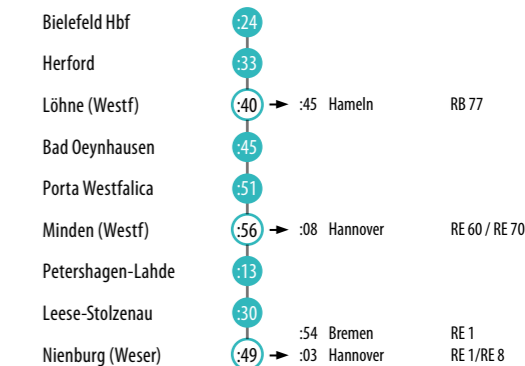

➔ Ankunft und Anschlüsse

Bitte beachten Sie:

- Die Zeiten stehen für Taktminuten (:27 steht z. B. für 08:27, 09:27, ...).
- Morgens, abends sowie samstags, sonntags und feiertags können die Minuten geringfügig abweichen.
- Einige Anschlusslinien verkehren 2-stdl. oder zu bestimmten Tageszeiten.

i Fahrplanauskünfte

Aktuelle Fahrzeiten sowie Informationen zu Verspätungen finden Sie
auch in den Fahrplanauskünften der DB unter www.bahn.de.

Aktuelle Fahrzeiten und Informationen
stehen Ihnen auf unserer Webseite unter
eurobahn.de/abfahrtsinfos zur Verfügung.

Aktuelle Verkehrsmeldungen und Infos
erhalten Sie zudem über unseren
Twitter-Account:
www.twitter.com/eurobahn_info

Ferientermine Niedersachsen:

24.12.18-04.01.19, 31.01.-01.02., 08.04.-23.04., 31.05.-11.06.,
04.07.-14.08., 04.10.-18.10.19

Ferientermine NRW:

21.12.18-04.01.19, 15.04.-27.04.19, 11.06.19, 15.07.-27.08.19,
14.10.-26.10.19

Feiertage 2018/2019:

25.+26.12.18, 01.01.19, 19.04.19, 22.04.19, 01.05.19, 30.05.19,
10.06.19, 20.06.19, 03.10.19, 31.10.19 (nur Nds.), 01.11.19

Regelung NRW-Feiertage 20.06. und 01.11.19:

Züge verkehren an diesen Tagen wie werktags.

Der Feiertagsfahrplan bezieht sich auf Feiertage in Niedersachsen.

24. + 31.12.18: Heiligabend und Silvester verkehren die Züge
wie samstags

„Nachtzüge“, die nach 00:00 Uhr am Startbahnhof
abfahren: siehe Folgetag