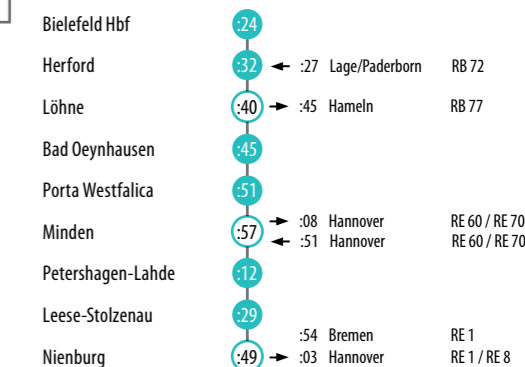

SONN- UND FEIERTAG

Zug-Nummer	52293	52295	52275	52277	52279	52281	52283	52285	52287	52289	
Rheda-Wiedenbrück	<i>ab</i>										
Gütersloh Hbf											
Isselhorst-Avenwedde											
Brackwede											
Bielefeld Hbf	<i>an</i>										
Bielefeld Hbf	<i>ab</i>	00:30	01:57	07:26	09:24	11:24	13:24	15:24	17:24	19:24	21:24
Brake (b Bielefeld)		00:35	02:03								
Herford	00:40	02:08	07:35	09:33	11:33	13:33	15:33	17:33	19:33	21:33	
Löhne (Westf)	00:49	02:17	07:42	09:41	11:41	13:41	15:41	17:41	19:41	21:41	
Bad Oeynhausen	00:54	02:21	07:46	09:45	11:45	13:45	15:45	17:45	19:45	21:45	
Porta Westfalica	01:03	02:27	07:52	09:51	11:51	13:51	15:51	17:51	19:51	21:51	
Minden (Westf)	<i>an</i>	01:08	02:33	07:58	09:57	11:57	13:57	15:57	17:57	19:57	21:57
Minden (Westf)	<i>ab</i>			08:01	10:01	12:01	14:01	16:01	18:01	20:01	
Petershagen-Lahde				08:12	10:12	12:12	14:12	16:12	18:12	20:12	
Leese-Stolzenau				08:29	10:29	12:29	14:29	16:29	18:29	20:29	
Nienburg (Weser)	<i>an</i>			08:49	10:49	12:49	14:49	16:49	18:49	20:49	

FAHRPLAN 2021 / 2022 RE 78

BIELEFELD → MINDEN → NIENBURG (WESER)
Porta-Express

gültig ab 12.12.2021

? Sie haben Fragen?

Gerne beraten wir Sie persönlich in unserem Kundencenter Hamm.
Unser Service-Personal in den Zügen oder unsere kostenfreie Service-hotline 00800 387 622 46 hilft Ihnen bei Fragen gerne weiter.

Aufgrund von Bauarbeiten der DB Netz werden die Züge der Linie RE 78 in den Zeiträumen vom 19. Februar bis 07. April und 23. April bis 10. Juni 2022 zwischen Minden und Nienburg ausfallen.

Ankunft und Anschlüsse