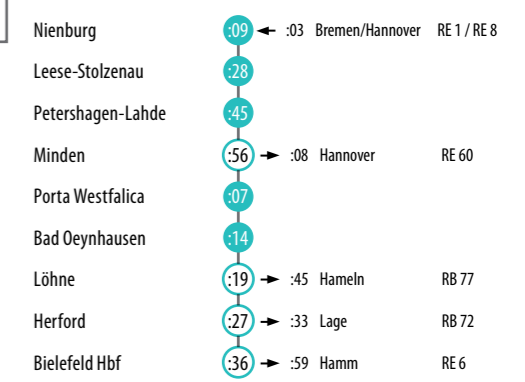

Ankunft und Anschlüsse

1. Bitte beachten Sie:
2. Die Zeiten stehen für Taktminuten (:27 steht z. B. für 08:27, 09:27, ...).
   - Morgens, abends sowie samstags, sonntags und feiertags können die Minuten geringfügig abweichen.
   - Einige Anschlusslinien verkehren 2-stdl. oder zu bestimmten Tageszeiten.

Zusatzinformation:
Zwischen Bielefeld und Minden verkehrt in den anderen Stunden der RE 70.

Tickets & Tarife

Einfach und schnell zum Ticket
Sie können Tickets an den Automaten im Zug der Linie RE 78, am Bahnhof, im Internet, bei personenbedienten Verkaufsstellen oder ganz bequem nach Einstieg am Automaten im Zug erwerben. Unsere Ticketautomaten wählen automatisch den für Ihre Verbindung gültigen Tarif.

1. Es gelten die folgenden Tarife:
2. WestfalenTarif
   - NRW-Tarif
   - DB-Tarif
   - Niedersachsentarif

Weitere Informationen unter www.eurobahn.de

Barrierefreies Reisen

Mobilitätseingeschränkte Reisende erhalten auf Wunsch Unterstützung durch unsere Kundenbetreuer/innen.
Bitte melden Sie Ihren Bedarf vor Antritt der Reise über unsere kostenfreie Servicehotline an.
Weitere Infos unter: www.eurobahn.de/barrierefreies-reisen

Fahrradmitnahme

Bitte beachten Sie, dass die Fahrradmitnahme nur begrenzt möglich ist und ein spezielles Ticket benötigt wird. Im Fahrzeug stehen maximal 24 Fahrrad-Stellplätze zur Verfügung. Bitte beachten Sie, dass Rollstuhlfahrer und Personen mit Kinderwagen stets Vorrang haben und daher kein Anspruch auf eine Fahrradmitnahme besteht. Im Geltungsbereich des WestfalenTarifes sind FahrradTages- und FahrradMonatstickets sowie im Niedersachsentarif Fahrrad-Tages-ticket erhältlich, die Preise variieren je nach Preisstufe/Reiseweite.