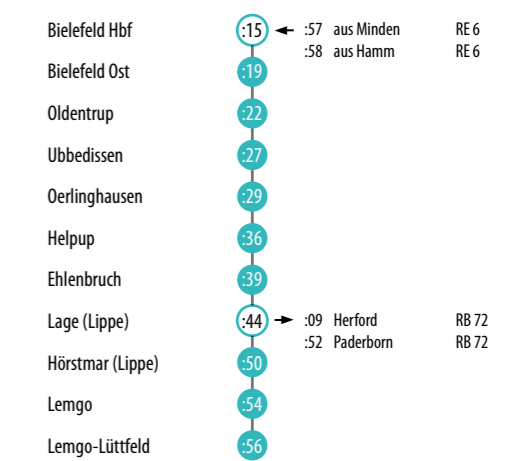

MONTAG - FREITAG

Table with 21 columns (Zug-Nummer, station names, and arrival times) for Monday-Friday service.

SAMSTAG

Table with 21 columns (Zug-Nummer, station names, and arrival times) for Saturday service.

SONN- UND FEIERTAG

Table with 14 columns (Zug-Nummer, station names, and arrival times) for Sunday and public holidays.

Ankunft und Anschlüsse

- Bitte beachten Sie:
- Die Zeiten stehen für Taktminuten (:27 steht z. B. für 08:27, 09:27, ...).
- Morgens, abends sowie samstags, sonntags und feiertags können die Minuten geringfügig abweichen.
- Einige Anschlusslinien verkehren 2-stdl. oder zu bestimmten Tageszeiten.