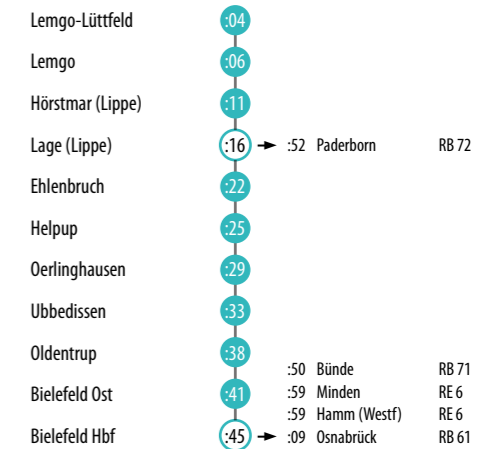

Ankunft und Anschlüsse

Bitte beachten Sie:

- Die Zeiten stehen für Taktminuten (:27 steht z. B. für 08:27, 09:27, ...).
- Morgens, abends sowie samstags, sonntags und feiertags können die Minuten geringfügig abweichen.
- Einige Anschlusslinien verkehren 2-stdl. oder zu bestimmten Tageszeiten.

Ticketkauf & Tariffhinweise

In den Zügen der RB 73 befinden sich leicht zu bedienende Ticketautomaten, an dem Sie Ihre Tickets erhalten (außer Abo- und Sondertickets). Die Automaten wählen für Ihren Fahrtwunsch den jeweils gültigen Tarif.

WestfalenTarif

Auf der RB 73 gilt der WestfalenTarif. Die Tickets gelten für Bus und Bahn. Alle Tickets des Tarifs werden in unseren Zügen anerkannt. Weitere Informationen unter www.westfalentarif.de.

NRW-Tarif

Der gesamte NRW-Tarif wird in unseren Zügen anerkannt. Dies gilt auch für die beliebten SchönerTagTickets und SchöneFahrtTickets.

DB-Tarif

Alle Tickets aus dem Sortiment der Deutschen Bahn werden akzeptiert. Innerhalb der Tarifverbünde ist der BahnCard-Rabatt nicht erhältlich.

① Zug fährt nur freitags und am 31.10.

② Nur in Nächten auf Samstag, Sonn- und Feiertage