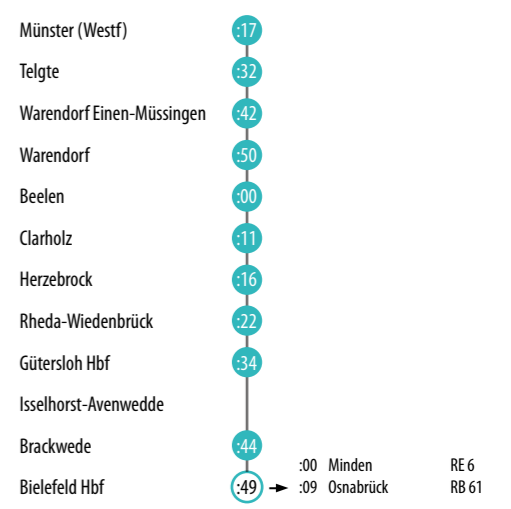

Ankunft und Anschlüsse

Bitte beachten Sie:
• Die Zeiten stehen für Taktminuten (:27 steht z. B. für 08:27, 09:27, ...).
• Morgens, abends sowie samstags, sonntags und feiertags können die Minuten geringfügig abweichen.
• Einige Anschlusslinien verkehren 2-stdl. oder zu bestimmten Tageszeiten.

Fahrplanauskünfte

Aktuelle Fahrzeiten und Informationen stehen Ihnen auf unserer Webseite unter eurobahn.de/abfahrtsinfos zur Verfügung.

Aktuelle Verkehrsmeldungen und Infos erhalten Sie zudem über unseren Twitter-Account: www.twitter.com/eurobahn_info

Die Züge der RB 67 fahren nach Halt in Bielefeld als RB 71 weiter nach Rahden.

Ⓢ Zug fährt nur freitags und am 18.04., 21.04., 30.04., 29.05., 09.06., 19.06., 02.10.

Ⓢ Nur in Nächten auf Samstag, Sonn- und Feiertage

Ferientermine NRW:
15.04.-27.04.19, 11.06.19, 15.07.-27.08.19

Feiertage 2018/2019:
19.04.19, 22.04.19, 01.05.19, 30.05.19, 10.06.19, 20.06.19, 03.10.19

gültig ab 16.03.2019 bis 11.10.2019

Informationen vor und während der Baumaßnahmen erhalten Sie unter www.baustellenfahrplan-owl.de
und der Baustellen-Hotline **0800-000 7711** (kostenfrei)
Mo-Do: 05:30 - 00:00 Uhr
Fr: 05:30 - 01:00 Uhr
Sa: 06:30 - 01:30 Uhr
So-/feiertags: 08:00 - 00:00 Uhr

KEOLIS Deutschland GmbH & Co. KG
Postfach 1807 · 59008 Hamm

00800 387 622 46 (kostenfrei) / +49 231 700 138 38
eur oba hn (Zum Ortsanruf, für Anrufer deren Mobilfunkvertrag keine Service-Rufnummer zulässt)

eurobahn.de
twitter.com/eurobahn_info

Fahrplanauskunft:
Die „Schlaue Nummer für Bus & Bahn“ 0180 6 504030
(20 Cent/Anruf aus dem dt. Festnetz, Mobilfunk max. 60 Cent/Anruf)

Automatische Fahrplanauskunft 0800 3 50 40 30 (kostenfrei)

Tickets sind am Automaten im Zug erhältlich!
Maximal 9 Fahrrad-Stellplätze pro Fahrzeug.

Wir fahren im Auftrag des <