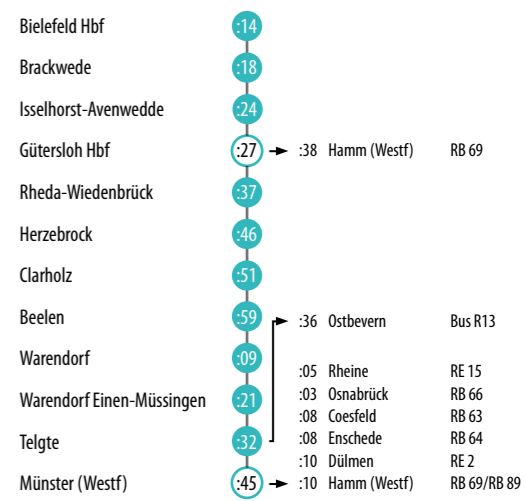

Ankunft und Anschlüsse

Bitte beachten Sie:
• Die Zeiten stehen für Taktminuten (:27 steht z. B. für 08:27, 09:27, ...).
• Morgens, abends sowie samstags, sonntags und feiertags können die Minuten geringfügig abweichen.
• Einige Anschlusslinien verkehren 2-stdl. oder zu bestimmten Tageszeiten.

Ticketkauf & Tarifhinweise

In den Zügen der RB 67 befinden sich leicht zu bedienende Ticketautomaten, an denen Sie Ihre Tickets erhalten (außer Abo- und Sondertickets).

Die Automaten wählen für Ihren Fahrtwunsch den jeweils gültigen Tarif.

WestfalenTarif
Auf der RB 67 gilt der WestfalenTarif. Die Tickets gelten für Bus und Bahn. Alle Tickets des Tarifs werden in unseren Zügen anerkannt. Weitere Informationen unter www.westfalentarif.de.

NRW-Tarif
Der gesamte NRW-Tarif wird in unseren Zügen anerkannt. Dies gilt auch für die beliebten SchönerTagTickets und SchöneFahrtTickets.

DB-Tarif
Alle Tickets aus dem Sortiment der Deutschen Bahn werden akzeptiert. Innerhalb der Tarifverbände ist der BahnCard-Rabatt nicht erhältlich.