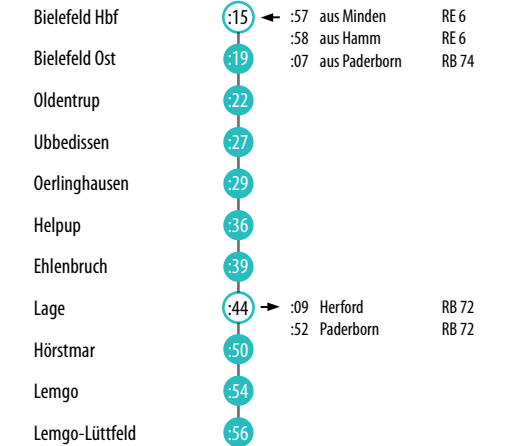

Ankunft und Anschlüsse

Bitte beachten Sie:

- Die Zeiten stehen für Taktminuten (:27 steht z. B. für 08:27, 09:27, ...).
- Morgens, abends sowie samstags, sonntags und feiertags können die Minuten geringfügig abweichen.
- Einige Anschlusslinien verkehren 2-stdl. oder zu bestimmten Tageszeiten.

Fahrplanauskünfte

Aktuelle Fahrzeiten sowie Informationen zu Verspätungen finden Sie auch in den Fahrplanauskünften der DB unter www.bahn.de.

Außerdem steht der DB Navigator als Auskunft-App zur Verfügung, den Sie mit dem QR-Code herunterladen können.

DB Navigator

Aktuelle Verkehrsmeldungen und Infos erhalten Sie zudem über unseren Twitter-Account: www.twitter.com/eurobahn_info

eurobahn Twitter-Account

- ① Nur in Nächten auf Samstag, Sonn- und Feiertage
- ② Nur in Nächten auf Samstag, Sonn- und Feiertage, auch 24.12. und 31.12.2021, 15.04.-18.04., 26.05., 06.06, 16.06., 03.10. und 01.11.2022

gültig ab 12.12.2021

KEOLIS Deutschland GmbH & Co. KG
Postfach 1807 · 59008 Hamm

00800 387 622 46 (kostenfrei) / +49 2381 9694 189
eur oba hn (Zum Ortstarif, für Anrufer deren Mobilfunkvertrag keine Service-Rufnummer zulässt)

eurobahn.de

twitter.com/eurobahn_info

Kundencenter Hamm
Unionstr. 3 · Öffnungszeiten und weitere Infos unter: eurobahn.de/kontakt

Fahrplanauskunft:
Die „Schlaue Nummer