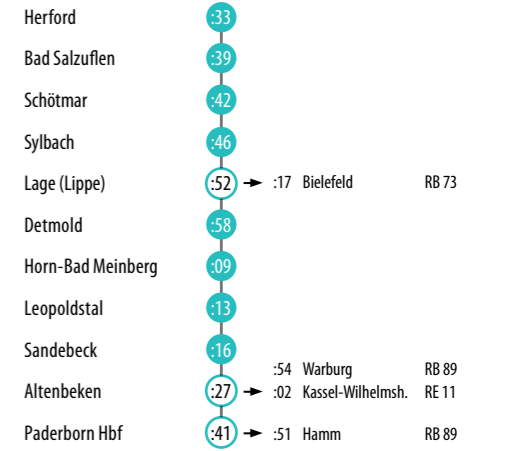

SONN- UND FEIERTAG

Anschluss von der RB 61 in Herford an die RB 72

Table with 24 columns (times) and 2 rows (RB 61 Richtung Bielefeld/Hengelo). Includes Zug-Nummer and station names.

Nur in Nächten auf Samstag, Sonn- und Feiertage

Ferientermine NRW:

24.12.21-08.01.22, 11.04.-22.04.22, 27.06.-09.08.22, 04.10.-14.10.22

Feiertage 2021/2022:

25.-+26.12.21, 01.01.22, 15.04.22, 18.04.22, 01.05.22, 26.05.22, 06.06.22, 16.06.22, 03.10.22, 01.11.22

24. + 31.12.21 Heiligabend und Silvester verkehren die Züge wie samstags

Ankunft und Anschlüsse

Bitte beachten Sie:

- Die Zeiten stehen für Taktminuten (:27 steht z. B. für 08:27, 09:27, ...).
- Morgens, abends sowie samstags, sonntags und feiertags können die Minuten geringfügig abweichen.
- Einige Anschlusslinien verkehren 2-stndl. oder zu bestimmten Tageszeiten.