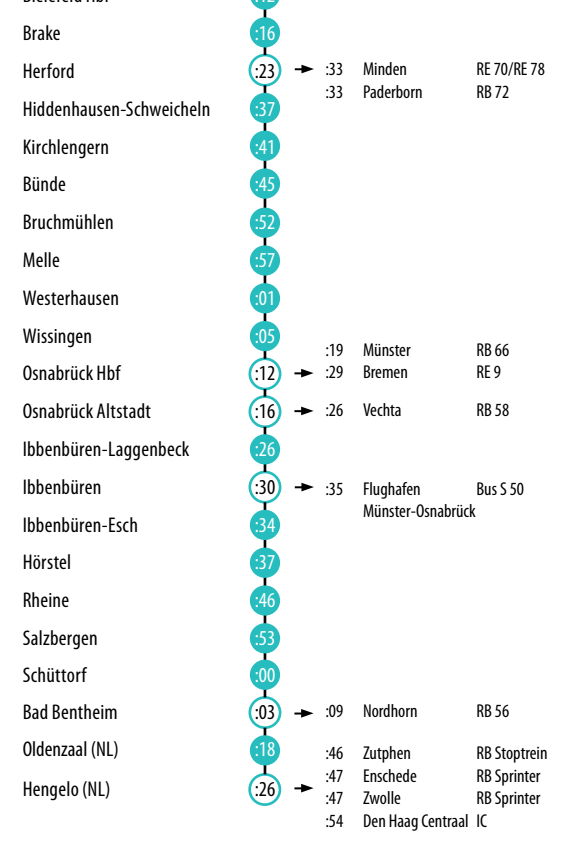

Ankunft und Anschlüsse

Aankomst en aansluitingen

1. Bitte beachten Sie:
2. Die Zeiten stehen für Taktminuten (:27 steht z. B. für 08:27, 09:27, ...).
   - Morgens, abends sowie samstags, sonntags und feiertags können die Minuten geringfügig abweichen.
   - Einige Anschlusslinien verkehren 2-stödl. oder zu bestimmten Tageszeiten.

1. Houd rekening met het volgende:
2. de tijden staan voor minuten in het uur (:27 staat bijvoorbeeld voor 08:27, 09:27, ...).
   - 's Ochttends, 's avonds en op zaterdagen, zondagen en feestdagen kunnen de minuten enigszins afwijken.
   - Enkele overstaplijnen vertrekken eenmaal per twee uur of op bepaalde tijden van de dag.

MONTAG - FREITAG MAANDAG - VRIJDAG

Table with 24 columns (Zug-Nummer, trainnummer, 20350-20390) and 24 rows of station arrival/departure times.

Anschluss von der RB 61 an die RB 66, RB 65 und RB 72

Transfer table showing connections between RB 61 and RB 66, RB 65, and RB 72 at various stations.

SAMSTAG ZATERDAG

Table with 24 columns (Zug-Nummer, trainnummer, 20352-20390) and 24 rows of station arrival/departure times for Saturdays and Sundays.

Anschluss von der RB 61 an die RB 66, RB 65 und RB 72

Transfer table for Saturday and Sunday connections between RB 61 and other lines.

SONN- UND FEIERTAG ZON- EN FEESTDAG

Table with 24 columns (Zug-Nummer, trainnummer, 20354-20390) and 24 rows of station arrival/departure times for public holidays.

Anschluss von der RB 61 an die RB 66, RB 65 und RB 72

Transfer table for public holiday connections between RB 61 and other lines.

Tickets & Tarife

Tarief mededelingen

Einfach und schnell zum Ticket

Sie können Tickets an den Automaten im Zug der Linie RB 61, am Bahnhof, im Internet, bei personenbedienten Verkaufsstellen oder ganz bequem nach Einstieg am Automaten im Zug erwerben.

Für Fahrten innerhalb Niedersachsens sowie nach Oldenzaal und Hengelo gilt der Niedersachsentarif. Der Westfalentarif kommt für Fahrten innerhalb Westfalens zur Anwendung.

Für Fahrten über Westfalen hinaus wird innerhalb von NRW der NRW-Tarif angewendet. Darüber hinaus wird bundesweit der einheitliche Tarif der Deutschen Bahn anerkannt.

Weitere Informationen unter www.eurobahn.de

Eenvoudig en snel een ticket

U kunt tickets kopen via internet en bij de kaartautomaat in de trein.

1. Geldige tarieven:
2. Westfalentarif
   - NRW-Tarif
   - DB-Tarif
   - Niedersachsentarif

Verdere informatie op: www.eurobahn.de

? Sie haben Fragen?

Heeft u nog vragen?

Gerne beraten wir Sie persönlich in unserem Kundencenter Hamm. Unser Service-Personal in den Zügen oder unsere kostenfreie Service-hotline 00800 387 622 46 hilft Ihnen bei Fragen gerne weiter.

Graag adviseren wij u persoonlijk op ons Kundencentrum Hamm. Ons servicepersoneel in de treinen of onze gratis servicehotline 00800 387 622 46 helpt u bij vragen graag verder.

🔍 Fundsachen

Gevonden goederen