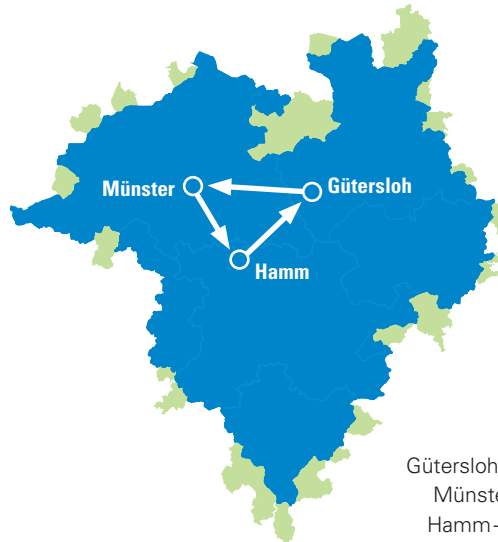

Ihr Zeitticket kann mehr

3 Tickets, die Sie weiter bringen

Freunde besuchen in der Nachbarstadt? Zum Shoppen nach Münster? Oder für einen Tagesausflug nach Düsseldorf?

Kombinieren Sie Ihr Zeitticket mit dem **Anschluss-Ticket, FahrWeiterTicket Westfalen** oder **EinfachWeiter-Ticket NRW**, um über den Geltungsbereich Ihres Zeittickets hinaus zu fahren.

AnschlussTicket

Das AnschlussTicket gilt für beliebig viele Fahrten auf einer ausgewählten Strecke. Es ist ausschließlich für kurze Strecken innerhalb des WestfalenTarifs erhältlich.

Voraussetzungen zum Kauf	Gültiges Zeitticket
Fahrtenanzahl	<ul style="list-style-type: none"> ✓ Gilt für beliebig viele Fahrten auf einer ausgewählten Strecke bis Preisstufe 3 ✓ Umstiege sowie Fahrtunterbrechungen erlaubt ✓ Rück- und Rundfahrten erlaubt
Geltungsdauer	Gilt 2 Stunden
Übertragbarkeit	Nicht übertragbar
Personenmitnahme	Bei Zeitticket mit Personenmitnahme: pro mitgenommener Person wird ebenfalls ein Anschluss-Ticket benötigt
Preis	2,50 Euro

Beispiel:
Bielefeld–Herford

FahrWeiterTicket Westfalen

Das FahrWeiterTicket Westfalen gilt für beliebig viele Fahrten auf unterschiedlichen Strecken im gesamten Raum des WestfalenTarifs.

Voraussetzungen zum Kauf	Gültiges Zeitticket
Fahrtenanzahl	<ul style="list-style-type: none"> ✓ Gilt für beliebig viele Fahrten im Netz Westfalen ✓ Umstiege sowie Fahrtunterbrechungen erlaubt ✓ Rück- und Rundfahrten erlaubt
Geltungsdauer	Gilt 6 Stunden
Übertragbarkeit	Nicht übertragbar
Personenmitnahme	Bei Zeitticket mit Personenmitnahme: pro mitgenommener Person wird ebenfalls ein FahrWeiter-Ticket Westfalen benötigt
Preis	<ul style="list-style-type: none"> ✓ Erwachsener (ab 15 Jahren): 6,00 Euro ✓ Kind (6 bis einschließlich 14 Jahren): 3,00 Euro

Beispiel:
Minden–Köln