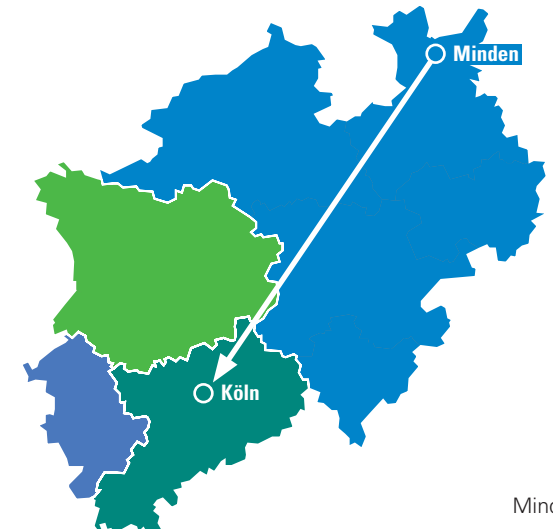

Ihr Zeitticket kann mehr

3 Tickets, die Sie weiter bringen

Freunde besuchen in der Nachbarstadt? Zum Shoppen nach Münster? Oder für einen Tagesausflug nach Düsseldorf?

Kombinieren Sie Ihr Zeitticket mit dem **Anschluss-Ticket, FahrWeiterTicket Westfalen** oder **EinfachWeiter-Ticket NRW**, um über den Geltungsbereich Ihres Zeittickets hinaus zu fahren.

Beispiel:
Bielefeld–Herford

FahrWeiterTicket Westfalen

Das FahrWeiterTicket Westfalen gilt für beliebig viele Fahrten auf unterschiedlichen Strecken im gesamten Raum des WestfalenTarifs.

Voraussetzungen zum Kauf	Gültiges Zeitticket
Fahrtenanzahl	<ul style="list-style-type: none"> ✓ Gilt für beliebig viele Fahrten im Netz Westfalen ✓ Umstiege sowie Fahrtunterbrechungen erlaubt ✓ Rück- und Rundfahrten erlaubt
Geltungsdauer	Gilt 6 Stunden
Übertragbarkeit	Nicht übertragbar
Personenmitnahme	Bei Zeitticket mit Personenmitnahme: pro mitgenommener Person wird ebenfalls ein FahrWeiter-Ticket Westfalen benötigt
Preis	<ul style="list-style-type: none"> ✓ Erwachsener (ab 15 Jahren): 6,00 Euro ✓ Kind (6 bis einschließlich 14 Jahren): 3,00 Euro

Beispiel:
Gütersloh–Münster,
Münster–Hamm,
Hamm–Gütersloh

EinfachWeiterTicket NRW

Das EinfachWeiterTicket NRW ist ein Angebot des NRW-Tarifs und gilt für eine einmalige Fahrt auf einer ausgewählten Strecke in NRW.

Beispiel:
Minden–Köln