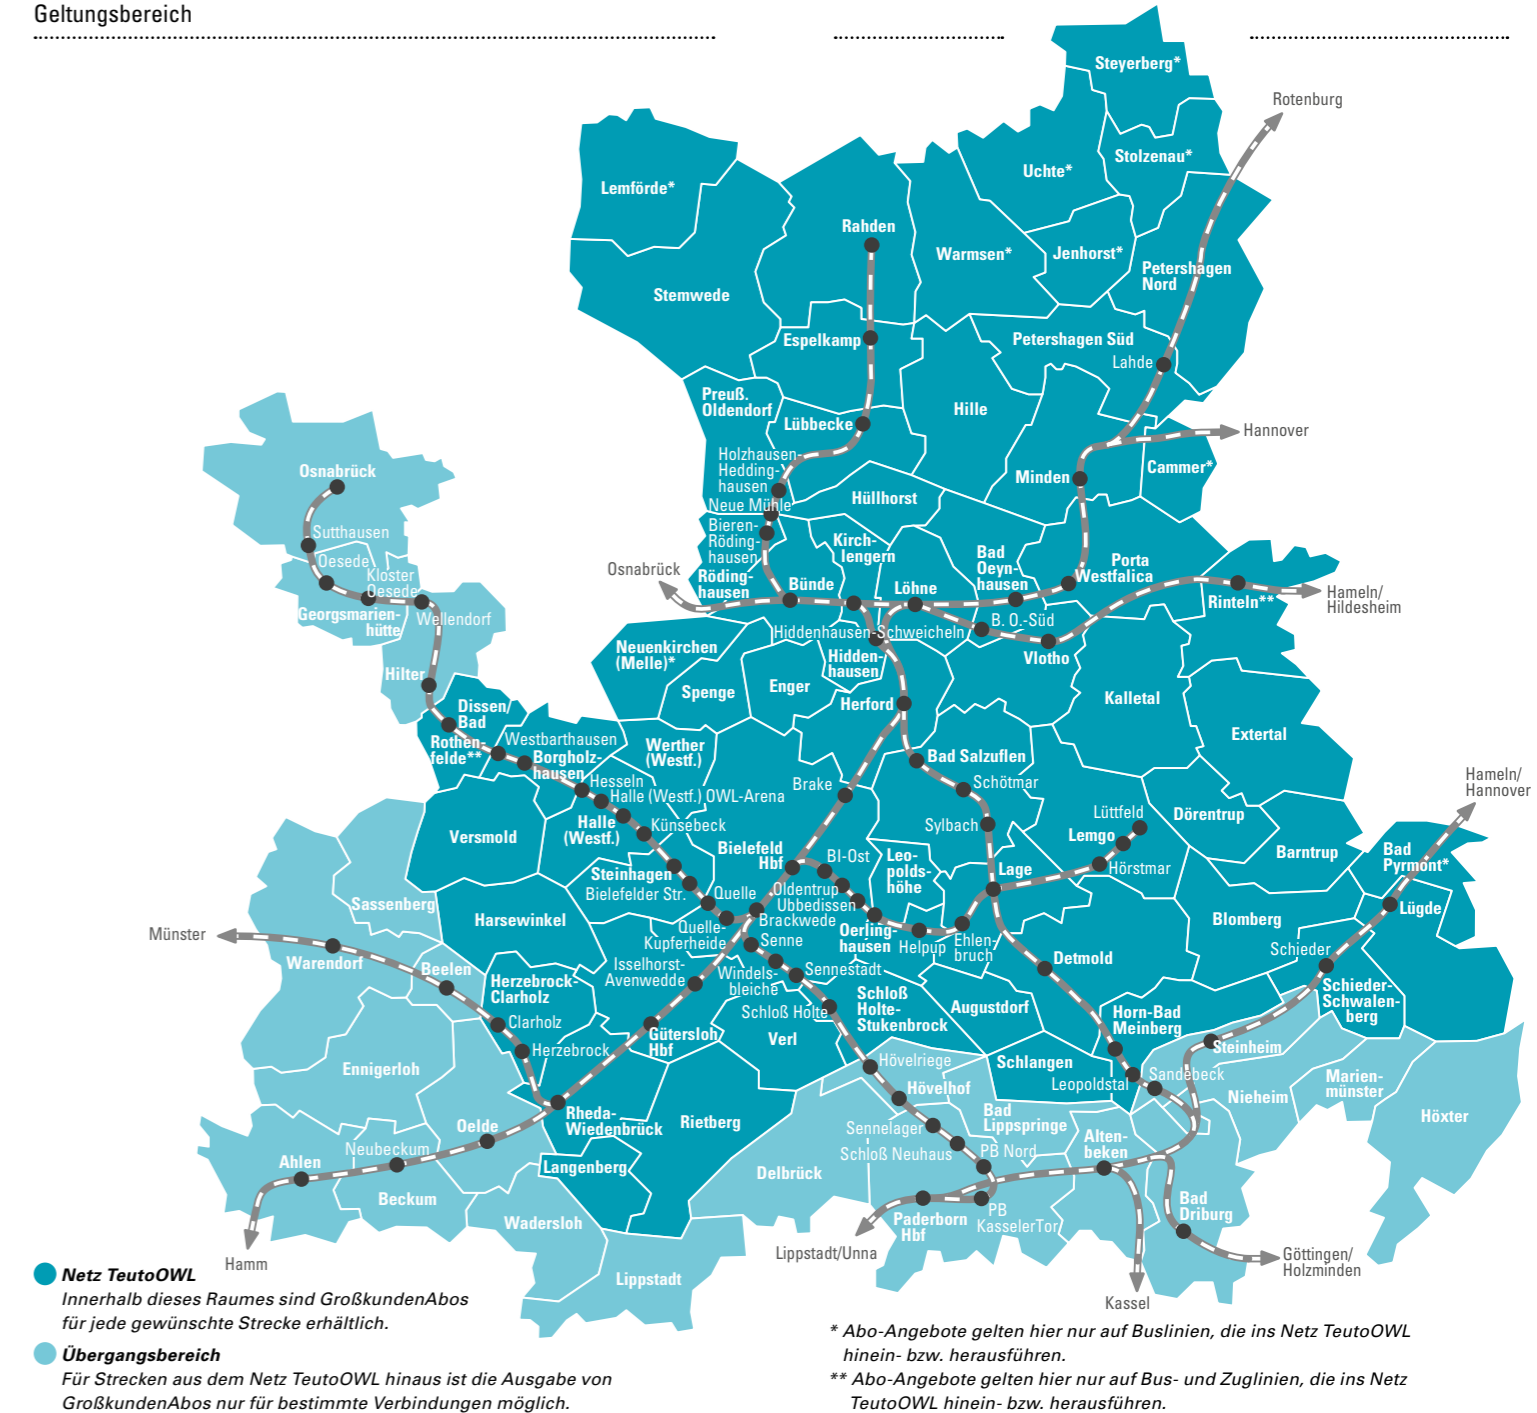

WESTFALENTARIF
in TeutoOWL

Günstig unterwegs – ob Job oder Freizeit!

GroßkundenAbo

Exklusive Preisvorteile für Firmen, Organisationen und Vereine

So profitieren Sie

Ihre Vorteile

So profitieren Sie als Firma, Organisation oder Verein

Geltungsbereich

Stand: 01.08.2022

Das steckt im GroßkundenAbo

Tickettyp	Ticket im Abo für Strecken im Netz TeutoOWL und ausgewählte Strecken darüber hinaus
Voraussetzungen zum Kauf	GroßkundenAbos (Abo oder 9 UhrAbo) sind über den Arbeitgeber, Verein oder andere Organisationen erhältlich. Voraussetzung ist, dass mit einem Verkehrsunternehmen ein Rahmenvertrag abgeschlossen ist.
Fahrtenanzahl	Beliebig viele Fahrten auf der gewählten Strecke bzw. im gewählten Geltungsbereich
Geltungsdauer	<ul style="list-style-type: none"> ✓ Gilt vom ersten Tag des Kalendermonats bis einschließlich ersten Werktag (Mo–Fr) des Folgemonats ✓ Abo: ganztägig gültig ✓ 9 UhrAbo: gilt Mo–Fr ab 9 Uhr; Sa/So/an NRW-Feiertagen schon vor 9 Uhr ✓ Mindestvertragslaufzeit: 12 Monate (vorzeitige Kündigung gegen Aufpreis jederzeit möglich)
Übertragbarkeit	Übertragbar
Personenmitnahme	Mo–Fr ab 19 Uhr; Sa/So/an NRW-Feiertagen ganztägig: Mitnahme von bis zu 4 Personen (davon max. 1 Person ab 15 Jahren)
Fahrradmitnahme	Anstelle von Personen können auch Fahrräder mitgenommen werden. Für weitere Fahrräder sind FahrradTickets notwendig. Max. ein Fahrrad pro Person.
1. Klasse-Nutzung	1. Klasse Ticket / Abo Aufpreis notwendig
Erweiterung	Kombinierbar mit dem AnschlussTicket, FahrWeiterTicket Westfalen und EinfachWeiterTicket NRW für Fahrten über den ursprünglichen Geltungsbereich hinaus